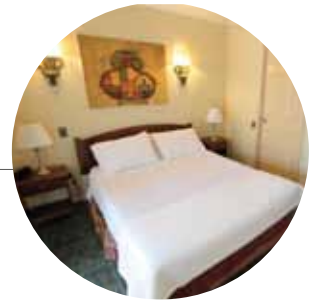

Categoría Estándar

32 habitaciones Rosa Agustina

- Habitaciones de 2 ambientes
- Calefacción central (Hab. 2 piso con Aire Acond.)
- Secador de Pelo
- TV Satelital
- Teléfono
- Caja de Seguridad
- Baño 1 ambiente
- Tina | Ducha

9 habitaciones Las Palmas

- Habitaciones de 1 ambiente
- Calefacción central
- Secador de Pelo
- TV Satelital
- Teléfono
- Caja de Seguridad
- Baño 1 ambiente
- Pié de Ducha (no tiene tina)