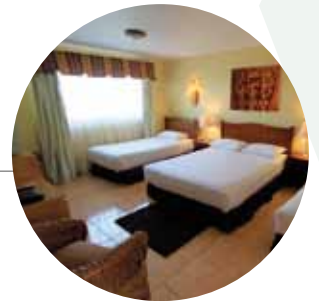

Categoría Estándar

32 habitaciones Rosa Agustina

- * Habitaciones de 2 ambientes
- * Calefacción central (Hab. 2 piso con Aire Acond.)
- * Secador de Pelo
- * TV Satelital
- * Teléfono
- * Caja de Seguridad
- * Baño 1 ambiente
- * Tina | Ducha