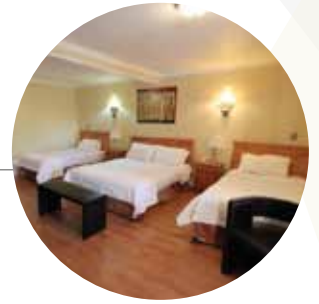

5 Habitaciones

Categoría Suite

**33 habitaciones Vizcachas | 5 habitaciones Vizcachas discapacitados.
Ambas de 2 a 6 personas**

- FrigoBar All Inclusive (sin costo)
- Aire acondicionado
- TV Pantalla Plana o LCD
- TV Satelital - DVD
- Caja de Seguridad
- Amplio Closet
- Tina con Hidromasaje
- Espejo con aumento (maquillaje)
- Secador de pelo