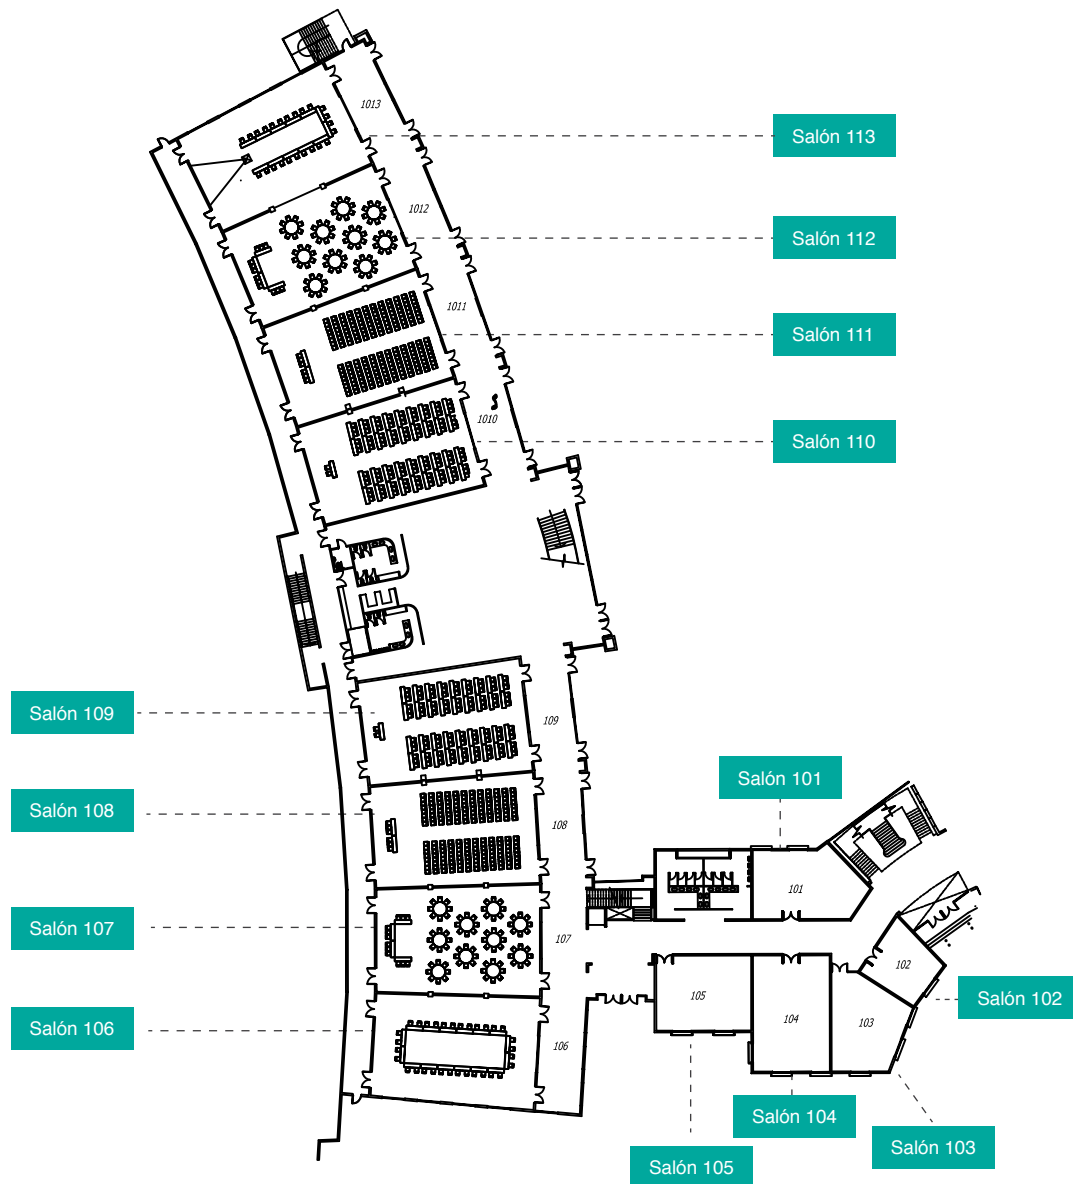

5 Capacidad, montajes y medidas salones

Salón	M²	Escuela 	Mesa Redonda 	Imperial 	Auditorio 	En U
101	60	27 personas	24 personas	30 personas	40 personas	16 personas
102	94,8	24 personas	24 personas	24 personas	40 personas	18 personas
103	48,4	24 personas	24 personas	24 personas	48 personas	21 personas
104	106	60 personas	48 personas	36 personas	98 personas	30 personas
105	84,8	60 personas	32 personas	30 personas	80 personas	24 personas
106	216,57	132 personas	72 personas	60 personas	200 personas	63 personas
107	216,57	132 personas	72 personas	60 personas	200 personas	63 personas
108	216,57	132 personas	72 personas	60 personas	200 personas	63 personas
109	216,57	132 personas	72 personas	60 personas	200 personas	63 personas
110	217,5	132 personas	72 personas	60 personas	200 personas	63 personas
111	217,5	132 personas	72 personas	60 personas	200 personas	63 personas
112	217,5	132 personas	72 personas	60 personas	200 personas	63 personas
113	217,5	132 personas	72 personas	60 personas	200 personas	63 personas
201	85,8	24 personas	32 personas	30 personas	56 personas	24 personas
202	45,7	24 personas	24 personas	18 personas	25 personas	15 personas
203	76,7	24 personas	24 personas	24 personas	48 personas	24 personas
204	107,5	60 personas	48 personas	36 personas	98 personas	39 personas
205	85	60 personas	32 personas	30 personas	80 personas	33 personas
206	96	45 personas	32 personas	39 personas	80 personas	33 personas
207	96	45 personas	32 personas	39 personas	80 personas	33 personas
208	96	45 personas	32 personas	39 personas	80 personas	33 personas
209	96	45 personas	32 personas	39 personas	80 personas	33 personas
210	96	45 personas	32 personas	39 personas	80 personas	33 personas
211	96	45 personas	32 personas	39 personas	80 personas	33 personas
212	96	45 personas	32 personas	39 personas	80 personas	33 personas
213	96	95 personas	32 personas	39 personas	80 personas	33 personas
214	433	230 personas	144 personas		432 personas	51 personas
215	433	230 personas	144 personas		432 personas	51 personas
301	937,62	400 personas	350 personas		950 personas	
302	866,78	Teatro Rosa Agustina Conference con capacidad para hasta 700 personas				

6 Equipamiento de salones (Según requerimiento)

- Aire acondicionado
- Data Show
- Retroproyector de Transparencias
- Conexión Internet Wi - Fi
- Reproductor CD / Digital / Video / Disc. (DVD)
- Sistema de Amplificación
- Telón Pizarras Acrílicas
- Telón
- Papelógrafo

7 Plano de ubicación - Piso 1